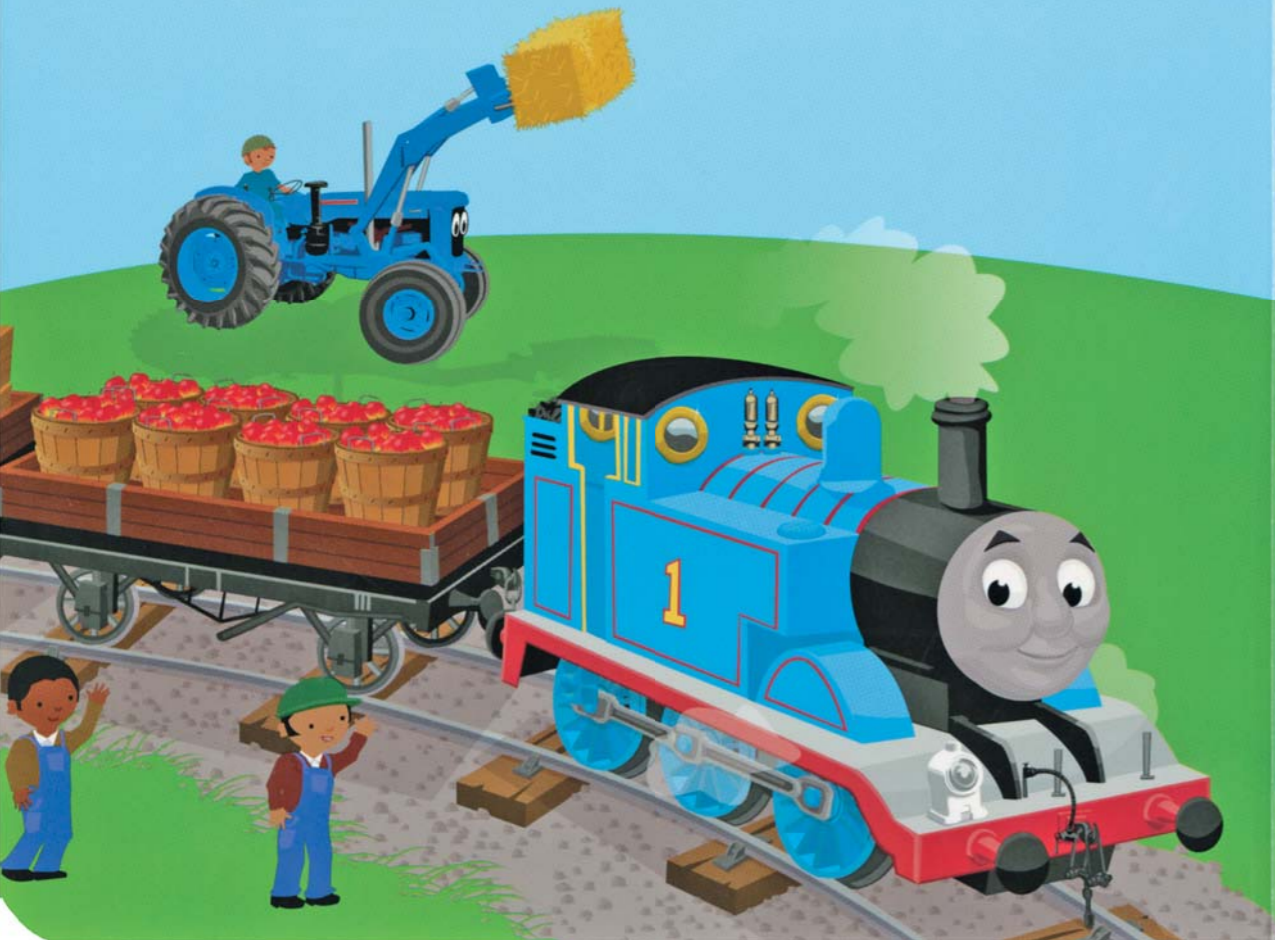

Tomáš pilně pracuje na své trati.
Je to opravdu užitečná mašinka!

Jakou barvu má Tomáš?

modrou