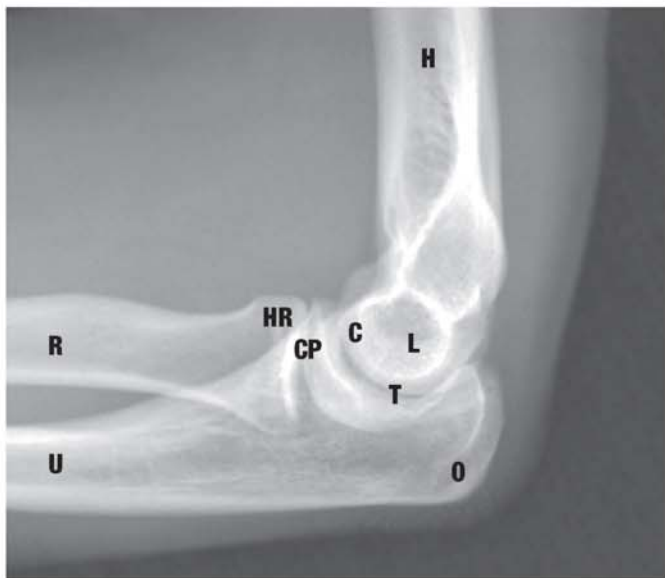

Viz také tabule 153, 159, 248, 352–354

Viz také tabule 436

**Laterální projekce**

- C** capitulum humeri
- CP** processus coronoideus ulnae
- H** humerus
- HR** caput radii
- L** epicondylus lateralis humeri
- O** olecranon ulnae
- R** radius
- T** incisura trochlearis ulnae
- U** ulna

Předozadní projekce

- C** capitulum humeri
- CP** processus coronoideus ulnae
- H** humerus
- HR** caput radii
- L** epicondylus lateralis humeri
- M** epicondylus medialis humeri
- NR** collum radii
- O** olecranon ulnae
- OF** fossa olecrani
- R** radius
- T** trochlea humeri
- RT** tuberositas radii
- U** ulna