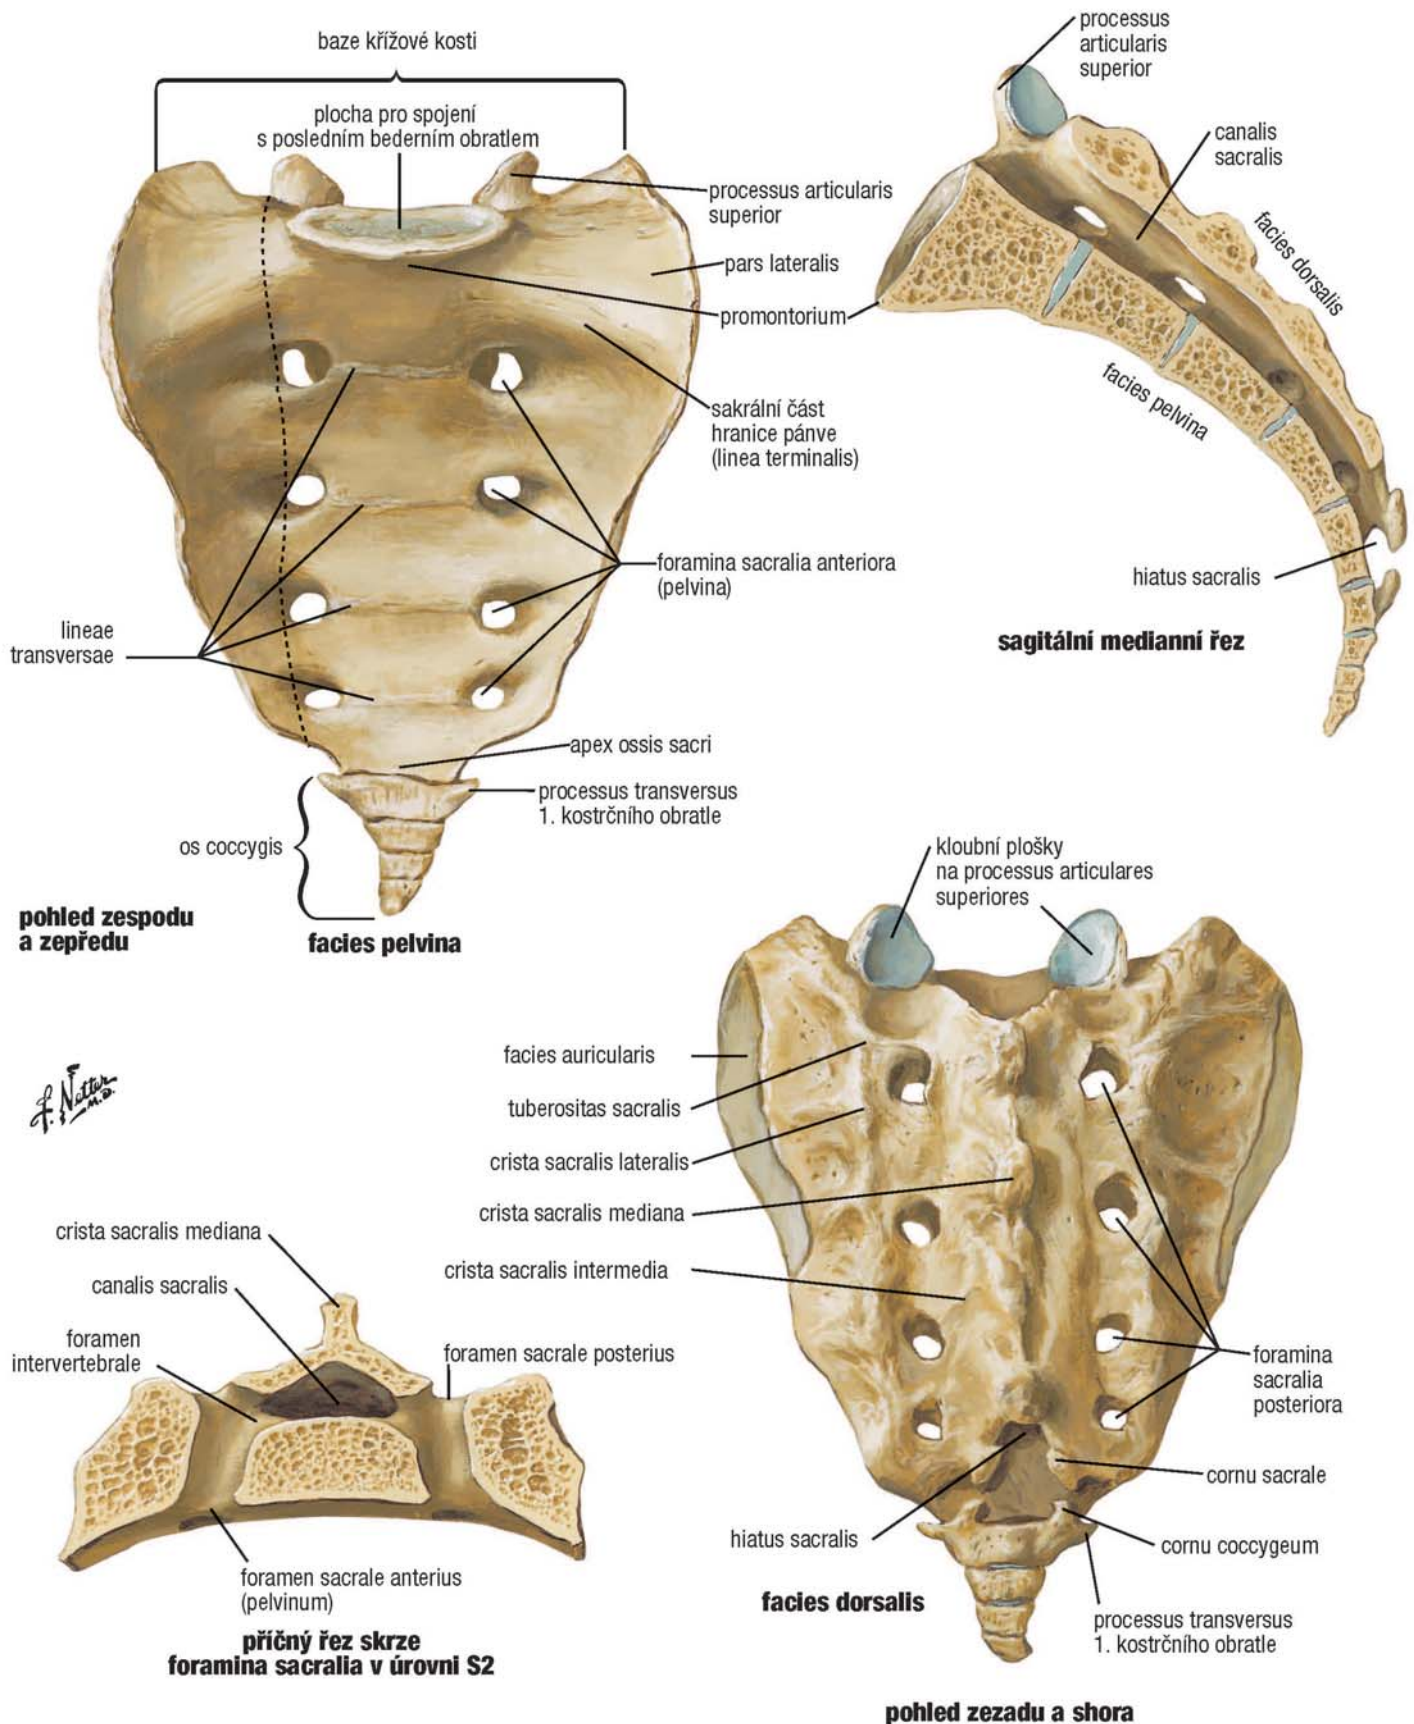

Viz také tabule 153, 159, 248, 352–354

Viz také tabule 436

**Laterální projekce**

- C** capitulum humeri
- CP** processus coronoideus ulnae
- H** humerus
- HR** caput radii
- L** epicondylus lateralis humeri
- O** olecranon ulnae
- R** radius
- T** incisura trochlearis ulnae
- U** ulna

Předozadní projekce

- C** capitulum humeri
- CP** processus coronoideus ulnae
- H** humerus
- HR** caput radii
- L** epicondylus lateralis humeri
- M** epicondylus medialis humeri
- NR** collum radii
- O** olecranon ulnae
- OF** fossa olecrani
- R** radius
- T** trochlea humeri
- RT** tuberositas radii
- U** ulna